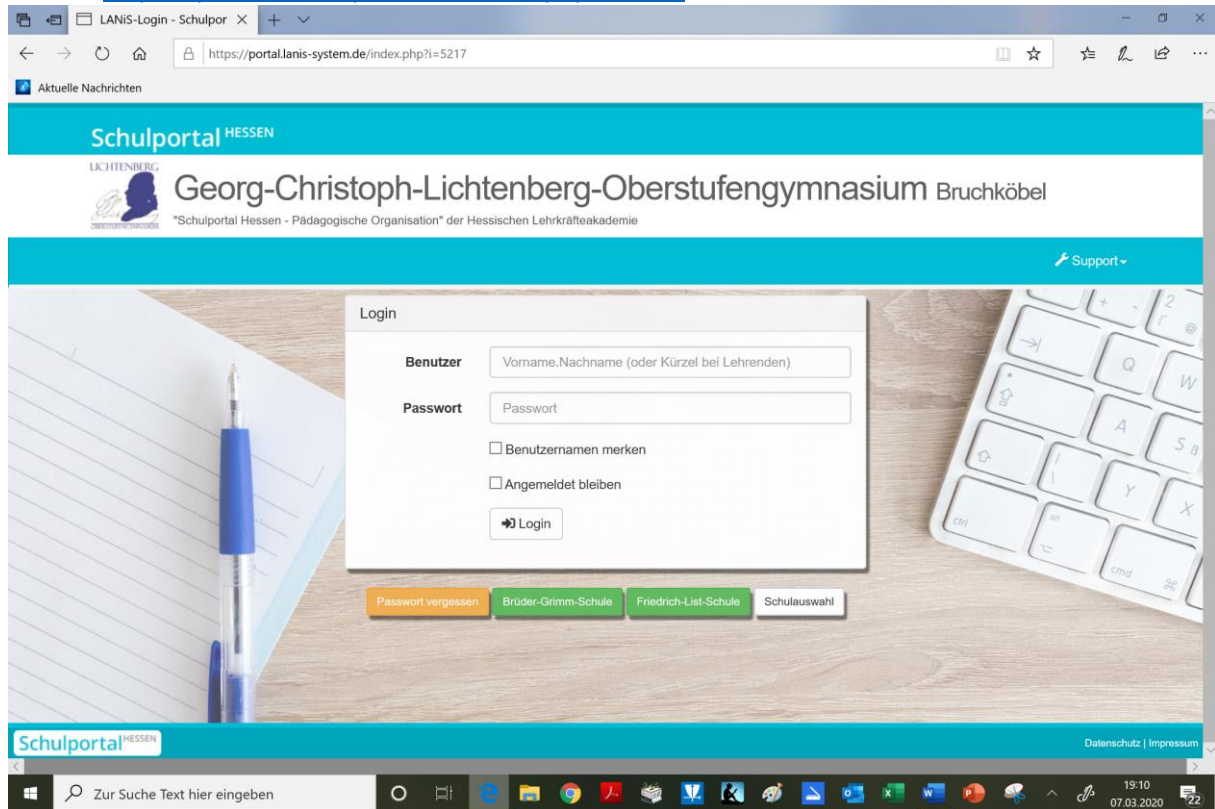

Step-by-step zum Schulportal

1. <https://portal.lanis-system.de/index.php?i=5217>

2. Bei Benutzer den Vornamen und Nachnamen eintippen, genau wie für die Anmeldung bei der Nutzung an schulischen Computern (Schülerportal).
3. Passwort = Passwort für die Nutzung an schulischen Computern (Schülerportal). Bei Erstanmeldung: Geburtsdatum in der Form ttmmjjjj (z.B. 17032002 für den 17. März 2002)
4. Passwort vergessen? Bitte eine Email an sascha.richter@schule.mkk.de senden.